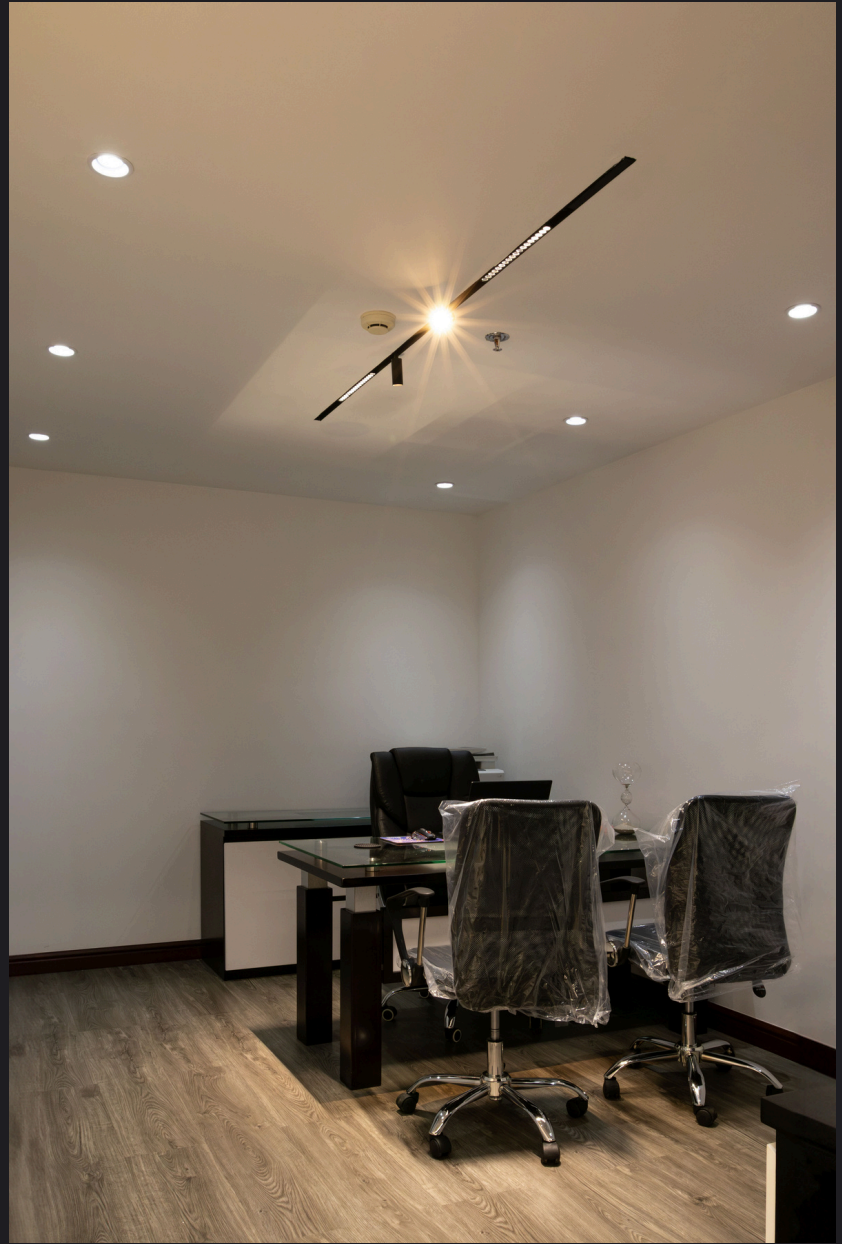

LUMEN BOX

Proyecto empresarial

Spots empotrados en techo, lineales decorativas y rieles magnéticos empotrados y suspendidos.